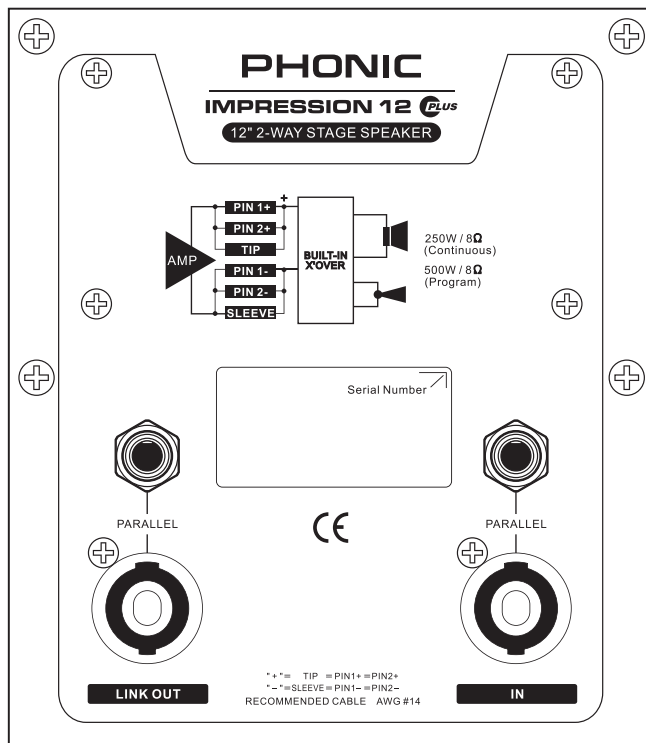

描述

Phonic的Impression Plus系列配有完整的适于Stage和Floor监听作用的声音加固音箱和超低音单元。包括两音路和双两音路舞台用音箱, 尺寸从12"至15"不等, 最大输入峰值功率为500, 600, 1200W。同样实用的还有超低音单元, 15"和18"的型号分别可独立处理1000和1400W(节目)。宽广的频率响应和96-100dB的声压电平。35mm底座支架插孔和梯形式密封式结构可适合放置于任何地点。

IMPRESSION PLUS系列

被动式专业音箱

尺寸

IMPRESSION 12 PLUS | IMPRESSION 15 PLUS | IMPRESSION 215 PLUS | IMPRESSION 15SB PLUS | IMPRESSION 18SB PLUS

後面

规格

	Impression 12 Plus	Impression 15 Plus	Impression 215 Plus	Impression 15SB Plus	Impression 18SB Plus
类型	12"两音路 Stage/Floor监听音箱	15"两音路 Stage/Floor监听音箱	双15"两音路 Stage音箱	15"超低音单元	18" 超低音单元
功率容量(W)RMS/节目	250/500	300/600	600/1200	500/1000	700/1400
频率响应(Hz)	55-20KHz	48-20KHz	40-20KHz	38-250Hz	33-250Hz
灵敏度@1W/1M(+2/-1dB)	96 dB	97 dB	100 dB	98 dB	99 dB
额定阻抗(ohms)	8	8	4	4	4
离散角(度)	90 x 60	90 x 60	90 x 60	-	-
高音单元	44 mm (1 3/4")	44 mm (1 3/4")	44 mm (1 3/4")	-	-
特殊性能					
连接器	两个专业音箱插孔和两个1/4"耳机插座				
外观	黑色毡毯				
支架插孔(35mm)	底部	底部	-	顶部	顶部
箱体	梯形	梯形	梯形	矩形	矩形
尺寸(宽x高x深)	23.6" x 15" x 13.4" (600 x 380 x 340 mm)	26" x 18.3" x 14.6" (660 x 465 x 370 mm)	42.7" x 19.1" x 18.7" (1085 x 485 x 475 mm)	24.9" x 18.3" x 13.2" (632 x 464 x 335 mm)	33.9" x 26.8" x 18.3" (860 x 680 x 465 mm)
净重	38.40 lbs (17.41 Kg)	43.4 lbs (19.7 Kg)	97.40 lbs (44.17Kg)	58.4 lbs (26.5 Kg)	101 lbs (45.8 Kg)