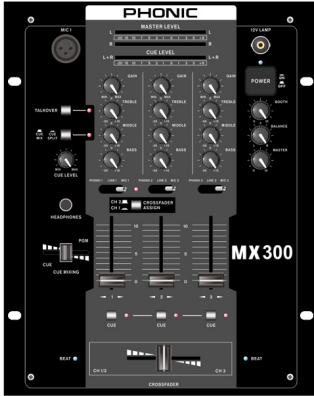

MX300 USBW

Las mezcladoras MX300, MX300 USB y MX300 USBW de 3-canales con un total de 9 entradas (3 phono, 3 líneas y 3 mic) y controles de ganancia, completo con sistema EQ de 3-bandas. También figura un interruptor talkover, botón cue y jacks de auriculares para monitoreo. El jack de 12V de luz es ideal para trabajar en clubs. Los MX300 USB y MX USBW ofrece reproducción USB mediante los jacks abordo. Esto permite directa reproducción de archivos de audio MP3 y WMA a los canales. La tecnología Bluetooth ha sido incorporada dentro de los MX300 USBW, permitiendo reproducciones desde toda clase de teléfonos móviles modernos, tabletas y computadoras que ofrece conexión Bluetooth. Cada uno de las mezcladoras DJ de la serie MX, es su elección para DJ novatos a veteranos.

SERIE MX300

Mezcladoras DJ Profesionales

MX300 | MX300 USB | MX300 USBW

MX300

Mezcladora DJ de 3-Canales

- ▶ Entradas tres phono, tres línea y tres mic
- ▶ Presione el botón cue con el control cue/programa pan
- ▶ Ecuador de 3-bandas (-30dB a +15dB) y control de ganancia en cada canal de programa
- ▶ Control nivel de salida master y cabija DJ
- ▶ Salida de pantalla LED para nivel de cue y master
- ▶ 12V BNC jack de lámpara cuello de cisne
- ▶ Crossfader ultra durable (Reemplazable)

MX300 USB

Mezcladora DJ de 3-Canales con USB Playback

- ▶ Entradas tres phono, tres línea y tres mic
- ▶ Presione el botón cue con el control cue/programa pan
- ▶ Ecuador de 3-bandas (-30dB a +15dB) y control de ganancia en cada canal de programa
- ▶ Control nivel de salida master y cabija DJ
- ▶ Salida de pantalla LED para nivel de cue y master
- ▶ 12V BNC jack de lámpara cuello de cisne
- ▶ Crossfader ultra durable (Reemplazable)
- ▶ Reproducción MP3 desde USB flash drives