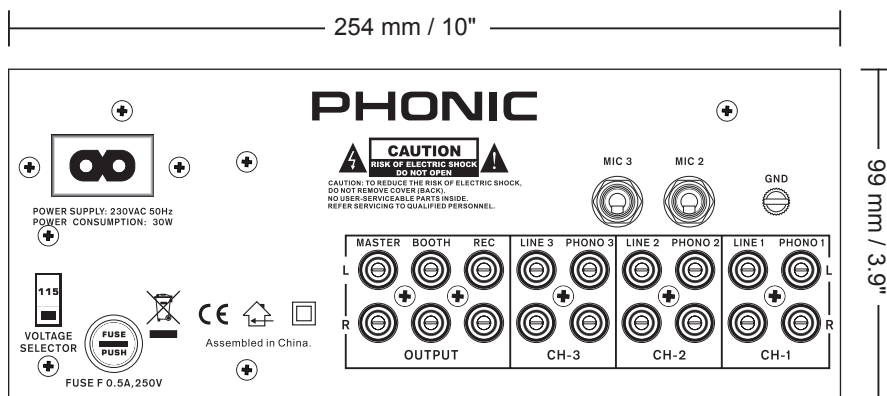

Dimensiones

MX300 W

Especificaciones

Modelo	MX300	MX300 USB	MX300 USBW
Entrada	3 phono, 3 línea, 3 mic	3 phono, 3 línea, 3 mic	3 phono, 3 línea, 3 mic
Salida	1 master, 1 rec, 1 cabina via RCA	1 master, 1 rec, 1 cabina via RCA	1 master, 1 rec, 1 cabina via RCA
Minima Entrada de Voltaje			
Phono	3.2mV RMS, 47k ohms	3.2mV RMS, 47k ohms	3.2mV RMS, 47k ohms
Línea	150mV RMS, 47k ohms	150mV RMS, 47k ohms	150mV RMS, 47k ohms
Micrófono	3mV RMS 2.2k ohms	3mV RMS 2.2k ohms	3mV RMS 2.2k ohms
Salida de Voltaje			
Línea	7V RMS máx.	7V RMS máx.	7V RMS máx.
Auricular	0.4V	0.4V	0.4V
Gama de Frecuencia	+/-3 dB	+/-3 dB	+/-3 dB
Phono	20 Hz - 2 kHz	20 Hz - 2 kHz	20 Hz - 2 kHz
Línea	10 Hz - 50 kHz	10 Hz - 50 kHz	10 Hz - 50 kHz
Micrófono	20 Hz - 20 kHz	20 Hz - 20 kHz	20 Hz - 20 kHz
Distorsión	<0.05%	<0.05%	<0.05%
S/N Nominal			
Phono	-50 dB	-50 dB	-50 dB
Línea	-64 dB	-64 dB	-64 dB
Micrófono	-60 dB	-60 dB	-60 dB
Atenuación Talkover	-14 dB	-14 dB	-14 dB
Impedancia de Auriculares	8 ohms	8 ohms	8 ohms
USB Player			
	N/A	1 Canal	1 Canal
Máximo Playback Bitrate	N/A	320 kbit/segundo	320 kbit/segundo
Formatos Soportados de Reproducción	N/A	MP3, WAV, WMA	MP3, WAV, WMA
Conexión Bluetooth			
	N/A	N/A	2.4 GHz
Control de Tono			
Treble	10kHz, -30dB - 15dB	10kHz, -30dB - 15dB	10kHz, -30dB - 15dB
Medio	1 kHz, -30dB - 15dB	1 kHz, -30dB - 15dB	1 kHz, -30dB - 15dB
Bass	40 kHz, -30dB - 15dB	40 kHz, -30dB - 15dB	40 kHz, -30dB - 15dB
Suministro de Potencia			
	115/230V, 50/60Hz (Conmutada)	115/230V, 50/60Hz	115/230V, 50/60Hz
Dimensiones (AnxPxAlt)			
	254 x 320 x 99 mm (10" x 12.6" x 3.9")	254 x 320 x 99 mm (10" x 12.6" x 3.9")	254 x 320 x 99 mm (10" x 12.6" x 3.9")
Peso			
	3.5 kg	3.5 kg	3.5 kg